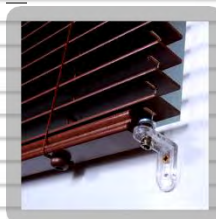

Hliníkové horizontálne žalúzie 25mm Aluminium venetian blinds 25mm

1. hliníkové lamely / aluminium slat
2. ovládanie - palička a šnúrka / control – wand and cord
3. šnúrový rebríček / ladder string
4. spodná lišta / bottomrail

Dodatočné možnosti / additional options:

5. silónové vedenie / side guide:
  - a. montáž s vrtaním
    invasive mounting system
  - b. montáž bez vrtania
    non-invasive mounting system
- a. montáž pri skle
  by the glass mounting system

1.

2.

3.

4.

5a.

5b.

5c.

Systém / System	min. šírka <i>min.width [cm]</i>	max. šírka <i>max.width [cm]</i>	max. výška <i>max.height [cm]</i>	max. plocha <i>max.surface [m2]</i>
Hliníková horizontálna žalúzia 25mm <i>25mm aluminium venetian blind</i>	40	240	220	4

Druh montáže: okenné krídlo (s vrtaním, bez vrtania, pri skle), strop, stena
Kind of assembly: window frame (invasive, non-invasive, by the glass), ceiling, wall

Výrobok šitý na mieru / Made to measure product

Precízna regulácia množstva preniku svetla bez nutnosti zdvíhania žalúzií
Precise regulation of the amount of light drifting inside, without the necessity of raising the blinds

Vyrobené s presnosťou do +2 mm šírka +2 cm výška
Made with accuracy up to +2 mm width and +2 cm height

Pre šírky menšie ako 40cm, môžu byť ovládacie mechanizmy umiestnené na opačných stranách žalúzií
For width under 40cm, the lift and tilt control mechanisms may be placed on the opposite sides