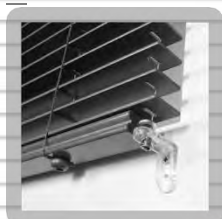

Hliníkové horizontálne žalúzie 50mm Aluminium venetian blinds 50mm

1. hliníkové lamely / aluminium slat
2. perforovaná lamela / perforated slats
3. ovládanie - šnúrka / control – cord
4. šnúrový rebríček / ladder string

Dodatočné možnosti / additional options:

5. silónové vedenie / side guide
6. páskový rebríček / ladder tape

1.

2.

3.

4.

5.

6.

System / System	min. šírka min.width [cm]	max. šírka max.width [cm]	max. výška max.height [cm]	max. plocha max.surface [m2]
Hliníková horizontálna žalúzia 50mm 50mm wooden venetian blind	40	300	350	4

Druh montáže: okenné krídlo s vŕtaním, strop, stena
Kind of assembly: window frame (invasive), ceiling, wall

Výrobok šitý na mieru / Made to measure product

Precízna regulácia množstva preniku svetla bez nutnosti zdvíhania žalúzií
Precise regulation of the amount of light drifting inside, without the necessity of raising the blinds

Žalúzie vybavené kovovým ovládacím mechanizmom / Equipped with steel control mechanism

Vyrobené s presnosťou do +2 mm šírka a +3 cm výška
Made with accuracy up to +2 mm width and +3 cm height

Pre šírky menšie ako 50 cm, môžu byť ovládacie mechanizmy umiestnené na opačných stranách žalúzií
For width under 50cm, the lift and tilt control mechanisms may be placed on the opposite sides