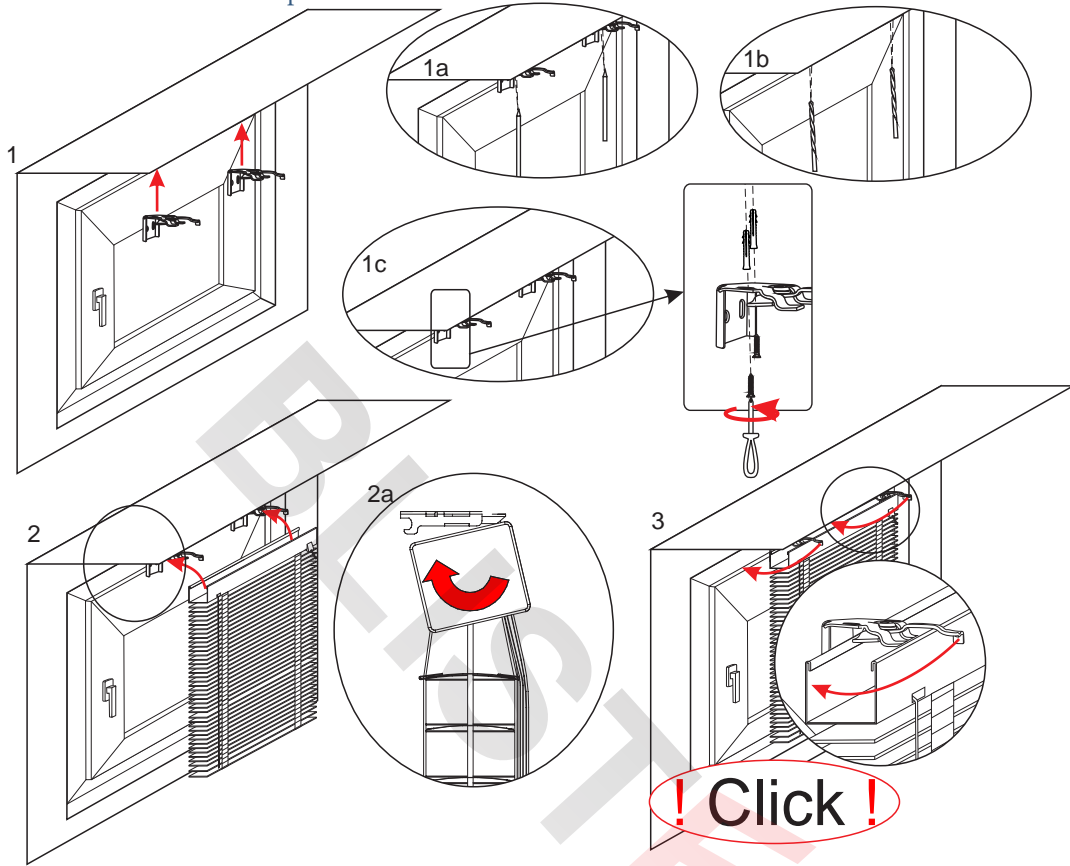

Náradie potrebné k montáži

Zoznam súčiastok

Davajte pozor na bezpečnosť!

Šnúrky a retiazky montované pri výrobku, ak sú spletené alebo použité v rozpore s odporučeniami výrobcu, môžu byť nebezpečné pre deti.

Montáž žalúzií

D- invazívna montáž: stena

* Voliteľné pre systém 25 mm

Pozor:

Pred priskrutkovaním vešiakov sa uistite, že nezasahujú do mechanizmov v hornom profile žalúzií.

D - invazívna montáž: strop

E - invazívna montáž: strop

E - invazívna montáž: stena