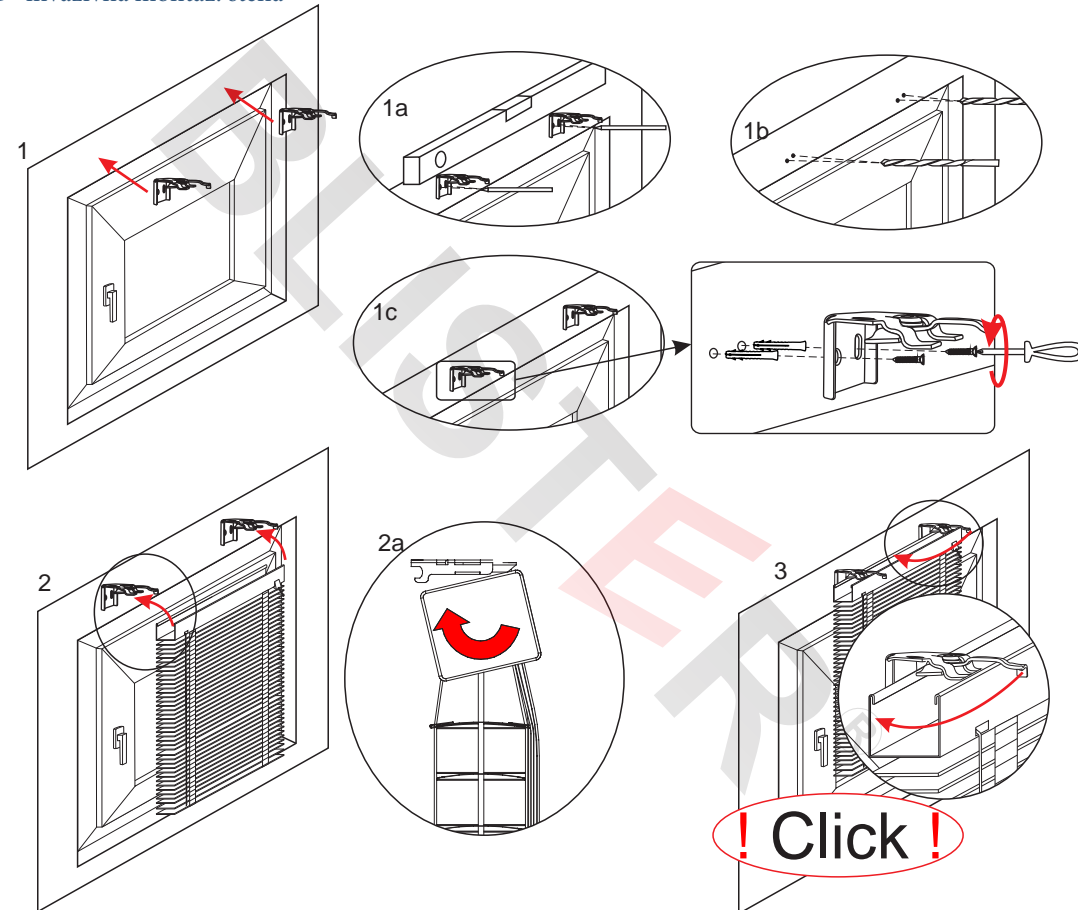

Náradie potrebné k montáži

Zoznam súčiastok

Davajte pozor na bezpečnosť!

Šnúrky a retiazky montované pri výrobku, ak sú spletené alebo použité v rozpore s odporučeniami výrobcu, môžu byť nebezpečné pre deti.

Montáž žalúzií

D- invazívna montáž: stena

* Voliteľné pre systém 25 mm

Pozor:

Pred priskrutkovaním vešiakov sa uistite, že nezasahujú do mechanizmov v hornom profile žalúzií.

D - invazívna montáž: strop

E - invazívna montáž: strop

E - invazívna montáž: stena