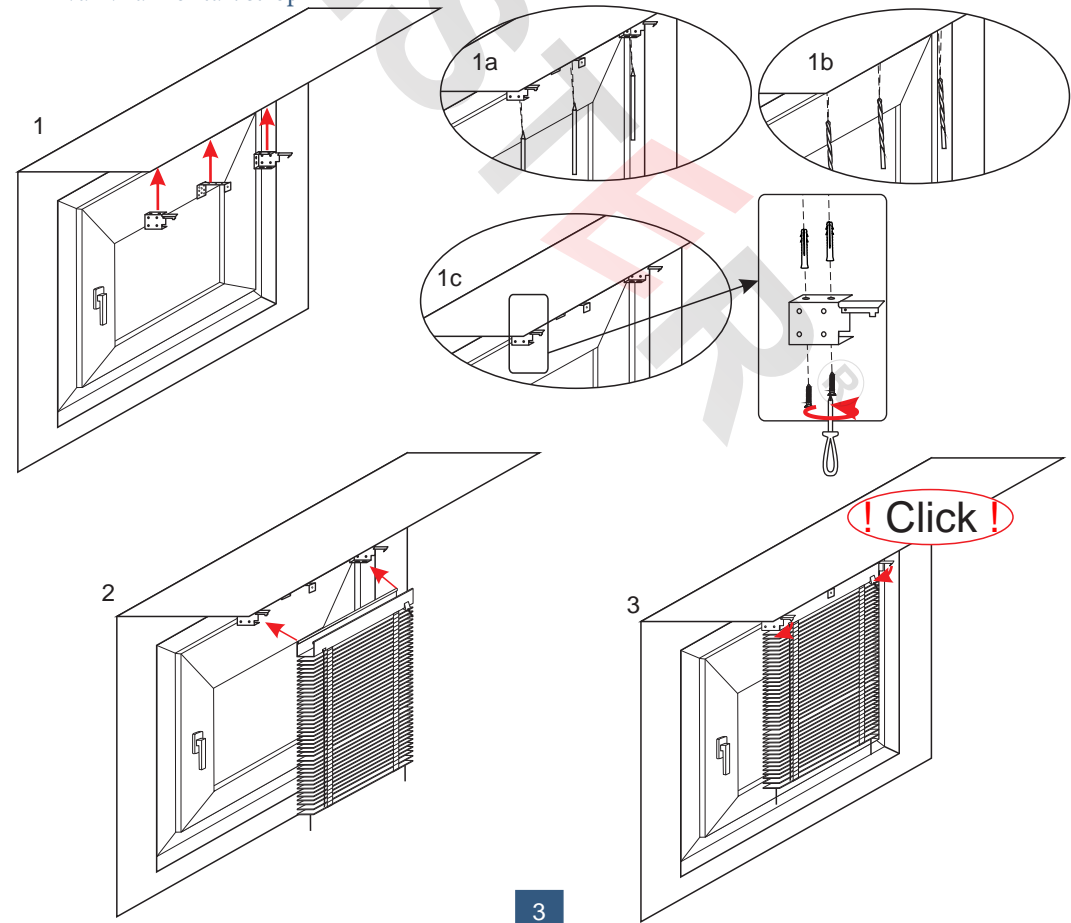

Náradie potrebné k montáži

Zoznam súčiastok

Davajte pozor na bezpečnosť!

Šnúrky a retiazky montované pri výrobku, ak sú spletené alebo použité v rozpore s odporučeniami výrobcu, môžu byť nebezpečné pre deti.

Montáž žalúzií

D- invazívna montáž: stena

* Voliteľné pre systém 25 mm

Pozor:

Pred priskrutkovaním vešiakov sa uistite, že nezasahujú do mechanizmov v hornom profile žalúzií.

D - invazívna montáž: strop

E - invazívna montáž: strop

E - invazívna montáž: stena