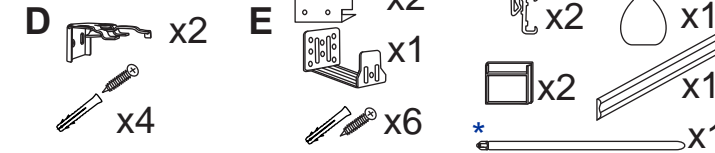

Náradie potrebné k montáži

Zoznam súčiastok

Davajte pozor na bezpečnosť!

Šnúrky a retiazky montované pri výrobku, ak sú spletené alebo použité v rozpore s odporučeniami výrobcu, môžu byť nebezpečné pre deti.

Montáž žalúzií

D- invazívna montáž: stena

* Voliteľné pre systém 25 mm

Pozor:

Pred priskrutkovaním vešiakov sa uistite, že nezasahujú do mechanizmov v hornom profile žalúzií.

D - invazívna montáž: strop

E - invazívna montáž: strop