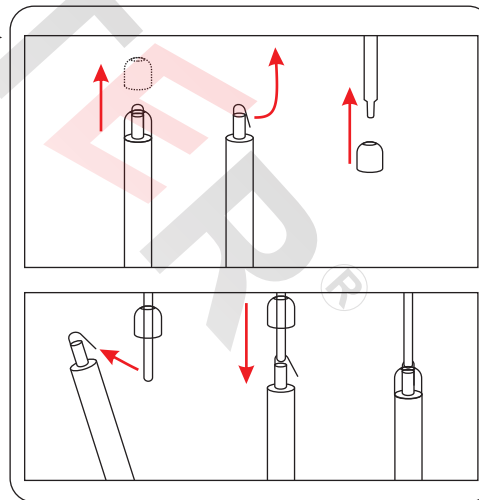

Náradie potrebné k montáži

Zoznam súčiastok

Davajte pozor na bezpečnosť!

Šnúrky a retiazky montované pri výrobku, ak sú spletené alebo použité v rozpore s odporučeniami výrobcu, môžu byť nebezpečné pre deti.

Montáž žalúzií

D- invazívna montáž: stena

* Voliteľné pre systém 25 mm

Pozor:

Pred priskrutkovaním vešiakov sa uistite, že nezasahujú do mechanizmov v hornom profile žalúzií.

D - invazívna montáž: strop

E - invazívna montáž: strop

E - invazívna montáž: stena